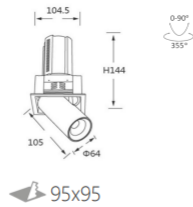

L04210 - 12

power	driver	lumen	size(mm)	LEDs	beam angle
12W	300mA	1020lm 4000K	84.5x84.5xH116	1	 15° 26° 36° 55° <b>IP44 DALI</b> <b>FLICKER FREE</b> 220-240V 50/60Hz <b>CRI &gt;97</b>

L04210 - 20

power	driver	lumen	size(mm)	LEDs	beam angle
20W	500mA	1700lm 4000K	104.5x104.5xH144	1	 15° 26° 36° 55° <b>IP44 DALI</b> <b>FLICKER FREE</b> 220-240V 50/60Hz <b>CRI &gt;97</b>