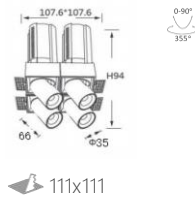

power	driver	lumen	size(mm)	LEDs	beam angle
-------	--------	-------	----------	------	------------

50W 625mA 4250lm 4000K 209x97xH142 2

L04206 -21

165x58

power	driver	lumen	size(mm)	LEDs	beam angle
-------	--------	-------	----------	------	------------

36W	300mA	3060lm 4000K	225x77xH116	3	
-----	-------	--------------	-------------	---	--

L04206 - 75

power	driver	lumen	size(mm)	LEDs	beam angle
-------	--------	-------	----------	------	------------

75W	625mA	6375lm 4000K	287x97xH144	3	
-----	-------	--------------	-------------	---	--

L04207 - 28

power	driver	lumen	size(mm)	LEDs	beam angle
-------	--------	-------	----------	------	------------

28W	175mA	2380lm 4000K	111x111xH94	4	
-----	-------	--------------	-------------	---	--

L04207 - 48