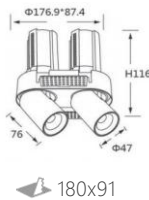

12W	300mA	1020lm 4000K	84xH104	1	
-----	-------	--------------	---------	---	--

L04208 -25

power	driver	lumen	size(mm)	LEDs	beam angle
-------	--------	-------	----------	------	------------

25W	625mA	2125lm 4000K	110xH127	1	
-----	-------	--------------	----------	---	--

L04202 -14

power	driver	lumen	size(mm)	LEDs	beam angle
-------	--------	-------	----------	------	------------

14W	175mA	1190lm 4000K	129x68xH91	2	
-----	-------	--------------	------------	---	--

L04202 -24