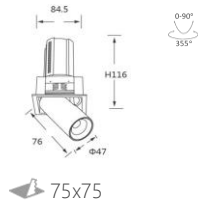

L04210 - 7

power	driver	lumen	size(mm)	LEDs	beam angle
-------	--------	-------	----------	------	------------

7W	175mA	595lm 4000K	65x65xH94	1	
----	-------	-------------	-----------	---	--

L04210 - 12

power	driver	lumen	size(mm)	LEDs	beam angle
-------	--------	-------	----------	------	------------