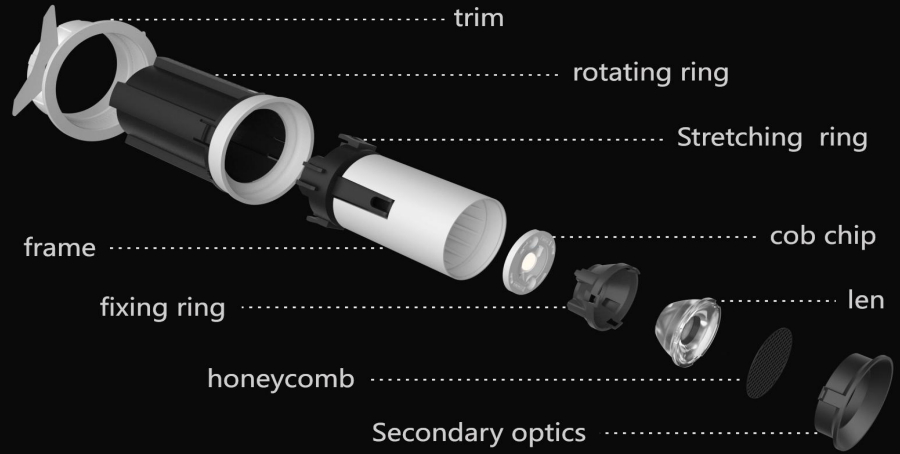

L04214

28W	↔ 109x109	010
48W	↔ 150x150	010
80W	↔ 190x190	010
100W	↔ 190x190	010

honeycomb

single polarized

double polarized

oval

frosted

honeycomb