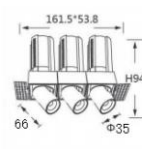

14W 175mA 1190lm 4000K 120x62xH91 2

L04204 -24

167x80

power	driver	lumen	size(mm)	LEDs	beam angle
-------	--------	-------	----------	------	------------

24W 300mA 2040lm 4000K 167x80xH116 2

L04204 -50

209x97

power	driver	lumen	size(mm)	LEDs	beam angle
-------	--------	-------	----------	------	------------

50W 625mA 4250lm 4000K 209x97xH142 2

L04206 -21

165x58

power	driver	lumen	size(mm)	LEDs	beam angle
-------	--------	-------	----------	------	------------