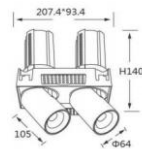

14W 175mA 1190lm 4000K 120x62xH91 2

L04204 -24

167x80

power	driver	lumen	size(mm)	LEDs	beam angle
-------	--------	-------	----------	------	------------

24W 300mA 2040lm 4000K 167x80xH116 2

L04204 -50

209x97

power	driver	lumen	size(mm)	LEDs	beam angle
-------	--------	-------	----------	------	------------

50W 625mA 4250lm 4000K 209x97xH142 2

L04206 -21

165x58

power	driver	lumen	size(mm)	LEDs	beam angle
-------	--------	-------	----------	------	------------