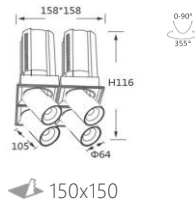

L04214 -28

power	driver	lumen	size(mm)	LEDs	beam angle
-------	--------	-------	----------	------	------------

28W	175mA	2380lm 4000K	118x118xH94	4	
-----	-------	--------------	-------------	---	--

L04214 -48