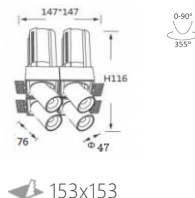

36W	300mA	3060lm 4000K	225x77xH116	3	
-----	-------	--------------	-------------	---	--

L04206 - 75

power	driver	lumen	size(mm)	LEDs	beam angle
-------	--------	-------	----------	------	------------

75W	625mA	6375lm 4000K	287x97xH144	3	
-----	-------	--------------	-------------	---	--

L04207 - 28

power	driver	lumen	size(mm)	LEDs	beam angle
-------	--------	-------	----------	------	------------

28W	175mA	2380lm 4000K	111x111xH94	4	
-----	-------	--------------	-------------	---	--

L04207 - 48