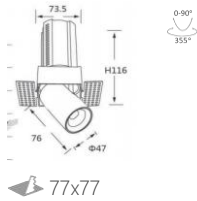

L04202 - 40

power	driver	lumen	size(mm)	LEDs	beam angle
-------	--------	-------	----------	------	------------

40W	500mA	3400lm 4000K	225x111xH142	2	
-----	-------	--------------	--------------	---	--

L04203 - 7

power	driver	lumen	size(mm)	LEDs	beam angle
-------	--------	-------	----------	------	------------

7W	175mA	595lm 4000K	58x58xH94	1	
----	-------	-------------	-----------	---	--

L04203 - 12

power	driver	lumen	size(mm)	LEDs	beam angle
-------	--------	-------	----------	------	------------