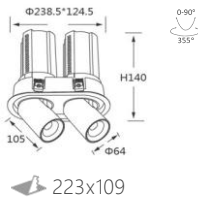

80W	500mA	6800lm 4000K	192x192xH144	4	
-----	-------	--------------	--------------	---	--

L04209 -14

power	driver	lumen	size(mm)	LEDs	beam angle
-------	--------	-------	----------	------	------------

14W	175mA	1190lm 4000K	140x79xH91	2	
-----	-------	--------------	------------	---	--

L04209 -24

power	driver	lumen	size(mm)	LEDs	beam angle
-------	--------	-------	----------	------	------------

24W	300mA	2040lm 4000K	194x105xH116	2	
-----	-------	--------------	--------------	---	--

L04209 -40