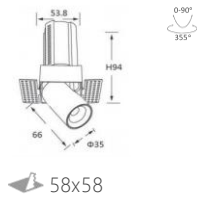

L04202 - 40

power	driver	lumen	size(mm)	LEDs	beam angle
-------	--------	-------	----------	------	------------

40W	500mA	3400lm 4000K	225x111xH142	2	
-----	-------	--------------	--------------	---	--

L04203 - 7

power	driver	lumen	size(mm)	LEDs	beam angle
-------	--------	-------	----------	------	------------

7W	175mA	595lm 4000K	58x58xH94	1	
----	-------	-------------	-----------	---	--

L04203 - 12

power	driver	lumen	size(mm)	LEDs	beam angle
-------	--------	-------	----------	------	------------