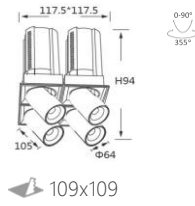

L04214 -28

power	driver	lumen	size(mm)	LEDs	beam angle
-------	--------	-------	----------	------	------------

28W	175mA	2380lm 4000K	118x118xH94	4	
-----	-------	--------------	-------------	---	--

L04214 -48