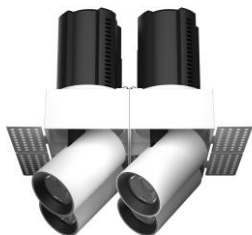

L04207 - 28

power	driver	lumen	size(mm)	LEDs	beam angle
-------	--------	-------	----------	------	------------

28W	175mA	2380lm 4000K	111x111xH94	4	
-----	-------	--------------	-------------	---	--

L04207 - 48